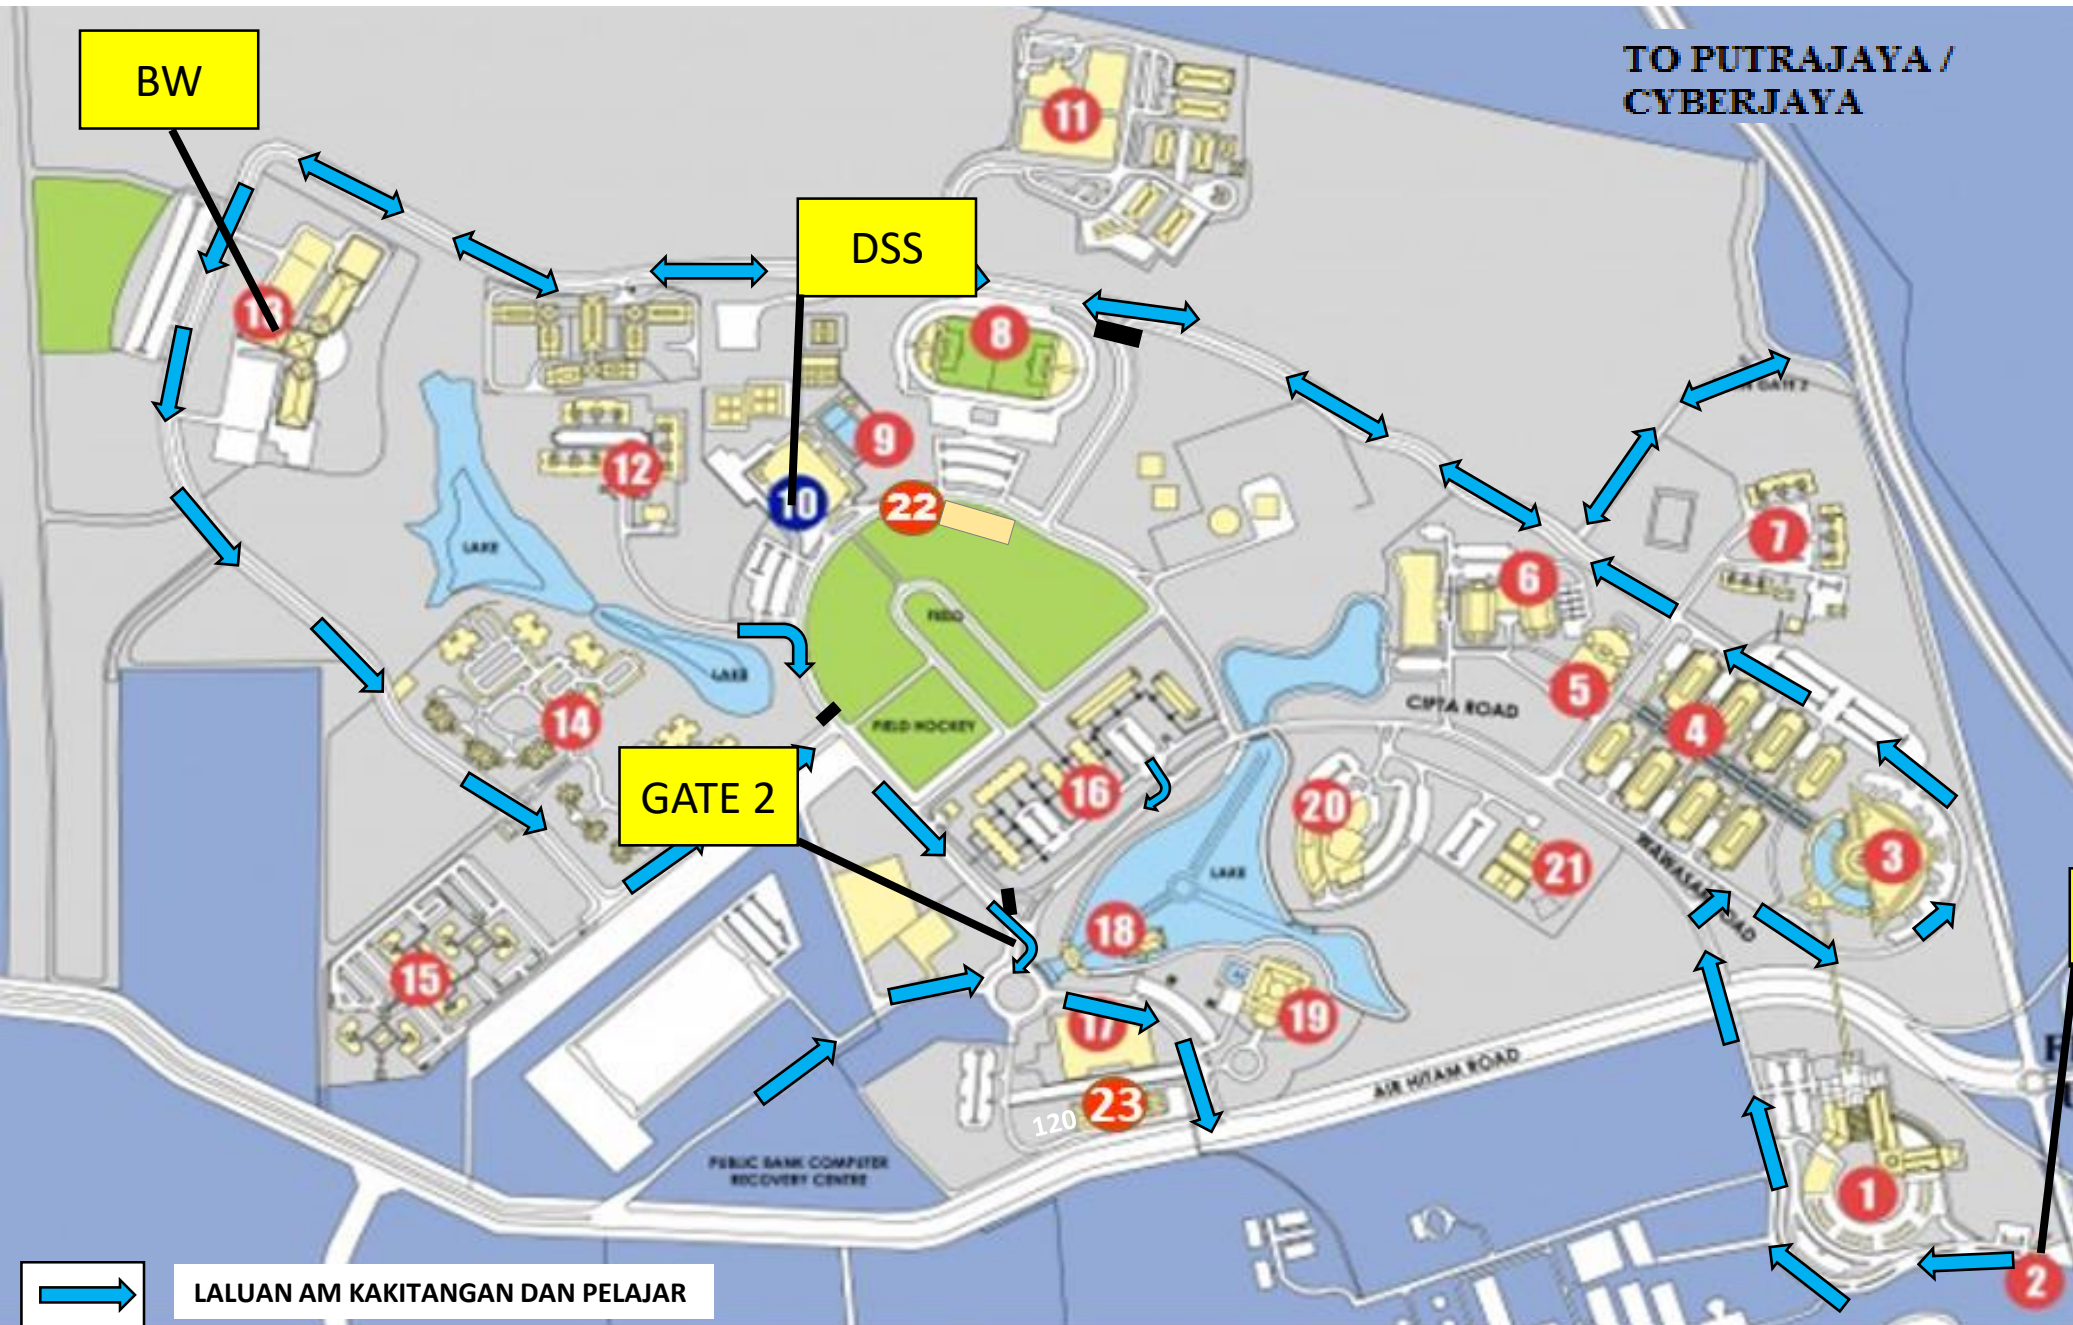

PETA LALUAN VVIP/VIP/PETUGAS/OKU/PEMBERITA

- 1 LIBRARY
- 2 MAIN GATE
- 3 ADMIN
- 4 LAB
- 5 FOOD COURT 1
- 6 COE
- 7 MURNI
- 8 MINI STADIUM
- 9 SWIMMING POOL
- 10 DSS
- 11 TNB EQUESTRIAN
- 12 CENDEKIAWAN
- 13 CSIT
- 14 SQ
- 15 AMANAH
- 16 ILMU
- 17 FOOD COURT 2
- 18 D'TASIK
- 19 MOSQUE
- 20 RHR HOTEL
- 21 BV
- 22 SPORT ARENA
- 23 STUDENT CENTRE

GATE 1

GATE 2

DSS

BW

	LALUAN BAS
	KAWASAN PARKIR IBU BAPA/GRADUAN
	KAWASAN MENUNGGU BAS

TO PUTRAJAYA /
CYBERJAYA

FROM
UPM

PETA LALUAN AM KAKITANGAN DAN PELAJAR

- 1 LIBRARY
- 2 MAIN GATE
- 3 ADMIN
- 4 LAB
- 5 FOOD COURT 1
- 6 COE
- 7 MURNI
- 8 MINI STADIUM
- 9 SWIMMING POOL
- 10 DSS
- 11 TNB EQUESTRIAN
- 12 CENDEKIAWAN
- 13 CSIT
- 14 SQ
- 15 AMANAH
- 16 ILMU
- 17 FOOD COURT 2
- 18 D'TASIK
- 19 MOSQUE
- 20 RHR HOTEL
- 21 BV
- 22 SPORT ARENA
- 23 STUDENT CENTRE

LALUAN AM KAKITANGAN DAN PELAJAR

Laluan sehalu dari TNBR ke Masjid

(A) Kawasan parkir Pemulangan Jubah

(B,C,D) Kawasan parkir Orang Awam dan Ibu – Bapa

LALUAN SEHALA DARI TNBR KE MASJID

KAWASAN PARKIR ORANG AWAM / IBU BAPA