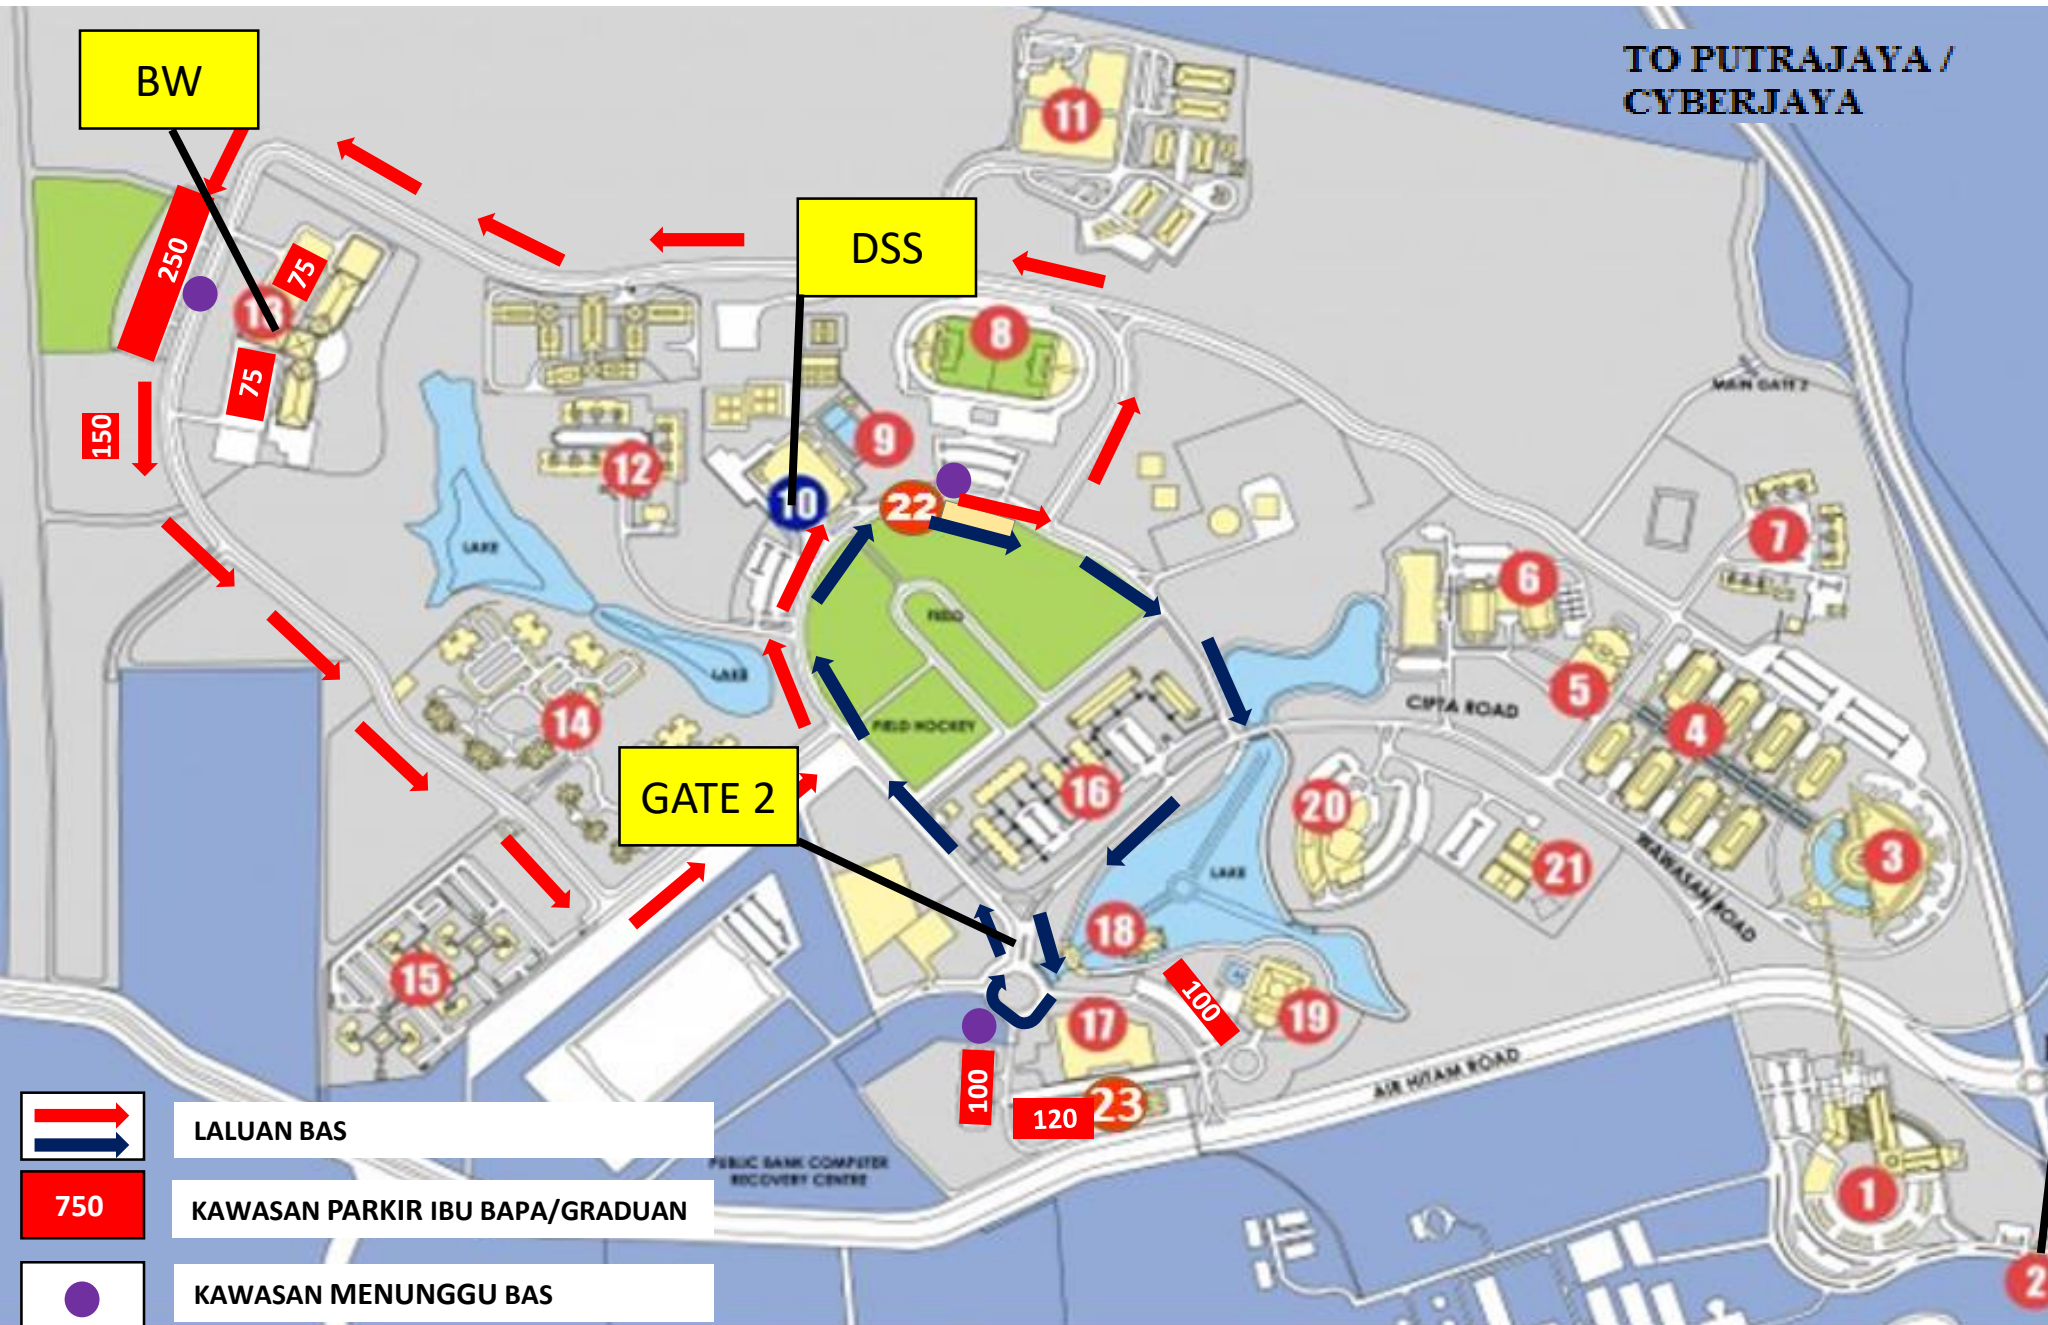

PETA LALUAN VVIP/VIP/PETUGAS/OKU/PEMBERITA

- 1 LIBRARY
- 2 MAIN GATE
- 3 ADMIN
- 4 LAB
- 5 FOOD COURT 1
- 6 COE
- 7 MURNI
- 8 MINI STADIUM
- 9 SWIMMING POOL
- 10 DSS
- 11 TNB EQUESTRIAN
- 12 CENDEKIAWAN
- 13 CSIT
- 14 SQ
- 15 AMANAH
- 16 ILMU
- 17 FOOD COURT 2
- 18 D'TASIK
- 19 MOSQUE
- 20 RHR HOTEL
- 21 BV
- 22 SPORT ARENA
- 23 STUDENT CENTRE

LALUAN VVIP/VIP/PETUGAS/OKU/PEMBERITA

KAWASAN PARKIR VVIP/VIP/PETUGAS/OKU/PEMBERITA

CCI

F2

PETA LALUAN BAS

- 1 LIBRARY
- 2 MAIN GATE
- 3 ADMIN
- 4 LAB
- 5 FOOD COURT 1
- 6 COE
- 7 MURNI
- 8 MINI STADIUM
- 9 SWIMMING POOL
- 10 DSS
- 11 TNB EQUESTRIAN
- 12 CENDEKIAWAN
- 13 CSIT
- 14 SQ
- 15 AMANAH
- 16 ILMU
- 17 FOOD COURT 2
- 18 D'TASIK
- 19 MOSQUE
- 20 RHR HOTEL
- 21 BV
- 22 SPORT ARENA
- 23 STUDENT CENTRE

- 1 LIBRARY
- 2 MAIN GATE
- 3 ADMIN
- 4 LAB
- 5 FOOD COURT 1
- 6 COE
- 7 MURNI
- 8 MINI STADIUM
- 9 SWIMMING POOL
- 10 DSS
- 11 TNB EQUESTRIAN
- 12 CENDEKIAWAN
- 13 CSIT
- 14 SQ
- 15 AMANAH
- 16 ILMU
- 17 FOOD COURT 2
- 18 D'TASIK
- 19 MOSQUE
- 20 RHR HOTEL
- 21 BV
- 22 SPORT ARENA
- 23 STUDENT CENTRE

LALUAN AM KAKITANGAN DAN PELAJAR

Laluan sehalu dari TNBR ke Masjid

(A) Kawasan parkir Pemulangan Jubah

(B,C,D) Kawasan parkir Orang Awam dan Ibu – Bapa

LALUAN SEHALA DARI TNBR KE MASJID

KAWASAN PARKIR ORANG AWAM / IBU BAPA