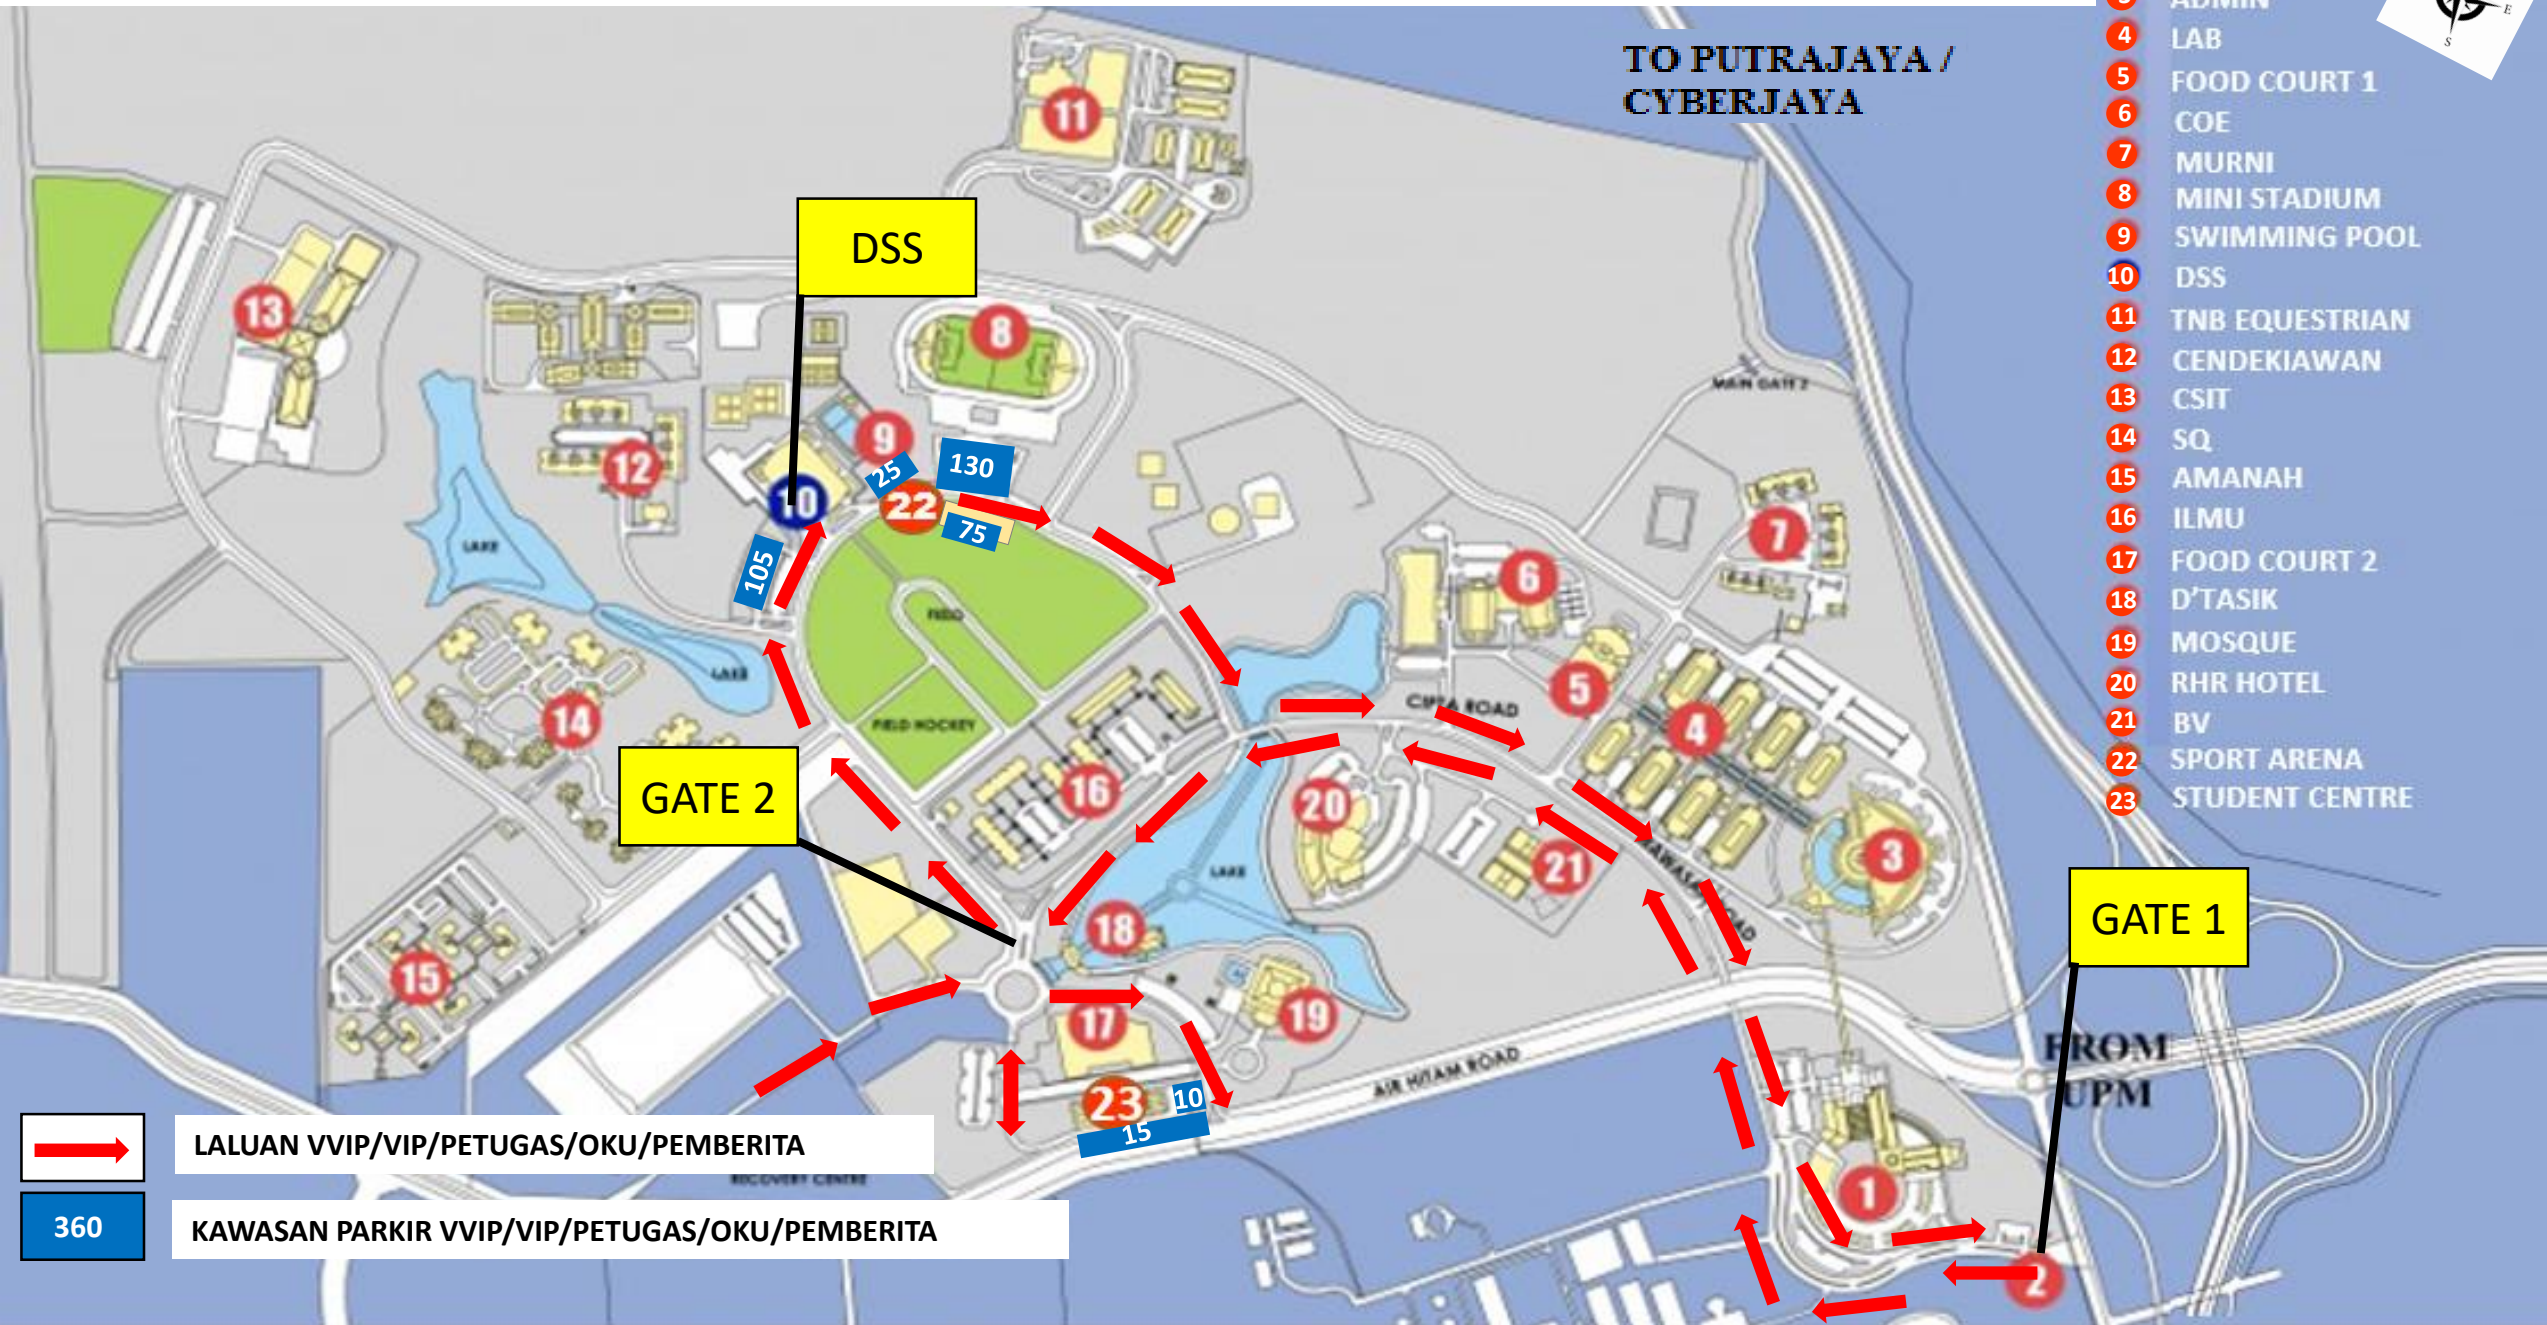

PETA LALUAN VVIP/VIP/PETUGAS/OKU/PEMBERITA

- 1 LIBRARY
- 2 MAIN GATE
- 3 ADMIN
- 4 LAB
- 5 FOOD COURT 1
- 6 COE
- 7 MURNI
- 8 MINI STADIUM
- 9 SWIMMING POOL
- 10 DSS
- 11 TNB EQUESTRIAN
- 12 CENDEKIAWAN
- 13 CSIT
- 14 SQ
- 15 AMANAH
- 16 ILMU
- 17 FOOD COURT 2
- 18 D'TASIK
- 19 MOSQUE
- 20 RHR HOTEL
- 21 BV
- 22 SPORT ARENA
- 23 STUDENT CENTRE

LALUAN VVIP/VIP/PETUGAS/OKU/PEMBERITA

KAWASAN PARKIR VVIP/VIP/PETUGAS/OKU/PEMBERITA

CCI

F2

PETA LALUAN BAS

- 1 LIBRARY
- 2 MAIN GATE
- 3 ADMIN
- 4 LAB
- 5 FOOD COURT 1
- 6 COE
- 7 MURNI
- 8 MINI STADIUM
- 9 SWIMMING POOL
- 10 DSS
- 11 TNB EQUESTRIAN
- 12 CENDEKIAWAN
- 13 CSIT
- 14 SQ
- 15 AMANAH
- 16 ILMU
- 17 FOOD COURT 2
- 18 D'TASIK
- 19 MOSQUE
- 20 RHR HOTEL
- 21 BV
- 22 SPORT ARENA
- 23 STUDENT CENTRE

- 1 LIBRARY
- 2 MAIN GATE
- 3 ADMIN
- 4 LAB
- 5 FOOD COURT 1
- 6 COE
- 7 MURNI
- 8 MINI STADIUM
- 9 SWIMMING POOL
- 10 DSS
- 11 TNB EQUESTRIAN
- 12 CENDEKIAWAN
- 13 CSIT
- 14 SQ
- 15 AMANAH
- 16 ILMU
- 17 FOOD COURT 2
- 18 D'TASIK
- 19 MOSQUE
- 20 RHR HOTEL
- 21 BV
- 22 SPORT ARENA
- 23 STUDENT CENTRE

LALUAN AM KAKITANGAN DAN PELAJAR

Laluan sehalu dari TNBR ke Masjid

(A) Kawasan parkir Pemulangan Jubah

(B,C,D) Kawasan parkir Orang Awam dan Ibu – Bapa

LALUAN SEHALA DARI TNBR KE MASJID

KAWASAN PARKIR ORANG AWAM / IBU BAPA